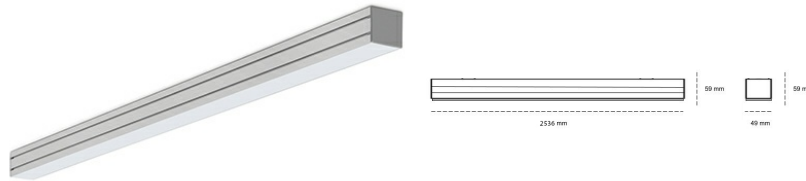

LINEAR LED LINE M 935 80W 2536mm MICROPRYZMA GREY | ON/OFF |

Kod produktu: M252-K0001-9F935-##-C9M-ZLN5_500-##-###

LED	SMD
Barwa światła	3500 [K] STANDARD
CRI	90
Strumień led chip	12015 [lm]
Strumień światła z oprawy	7209 [lm]
Zasilanie systemu	80 [W]
Wydajność oprawy oświetleniowej	90 [lm/W]
Kąt świecenia	MICROPRYZMA
Sterowanie	ON/OFF
MacAdam	3 SDCM

Linear LED

Oprawa profilowa ze źródłem światła LED. Dostępność w kolorze białym, czarnym i szarym. Na zamówienie istnieje możliwość lakierowania na dowolny kolor z palety RAL. Profil wykonany z aluminium. Możliwość montażu natynkowego lub na zawieszach. Dostępne przesłony: nano opal, micro pryzma, low UGR.

OPRAWA

Waga	3,9 [kg]
Ochronność IP , IK , klasa	IP 20, IK 1,
Kolor oprawy	GREY
Rodzaj przesłony	Plastic
Napięcie zasilania	220-240V 50-60Hz

Uwaga: Wszystkie dane są wartościami typowymi. Tolerancja pomiarów +/-10%. Funkcje systemu mogą ulec zmianie wraz z ulepszeniami produktu ze względu na postęp techniczny.