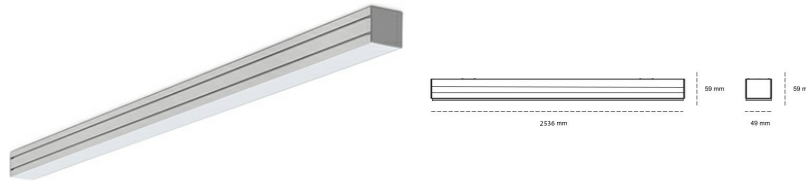

LINEAR LED LINE M 935 55W 2536mm NANO OPAL GREY | ON/OFF |

LED	SMD
Barwa światła	3500 [K] STANDARD
CRI	90
Strumień led chip	7680 [lm]
Strumień światła z oprawy	4531 [lm]
Zasilanie systemu	55 [W]
Wydajność oprawy oświetleniowej	82 [lm/W]
Kąt świecenia	NANO OPAL
Sterowanie	ON/OFF
MacAdam	3 SDCM

Linear LED

Oprawa profilowa ze źródłem światła LED. Dostępność w kolorze białym, czarnym i szarym. Na zamówienie istnieje możliwość lakierowania na dowolny kolor z palety RAL. Profil wykonany z aluminium. Możliwość montażu natynkowego lub na zawieszach. Dostępne przesłony: nano opal, micro pryzma, low UGR.

OPRAWA

Waga	3,9 [kg]
Ochronność IP , IK , klasa	IP 20, IK 1,
Kolor oprawy	GREY
Rodzaj przesłony	Plastic
Napięcie zasilania	220-240V 50-60Hz

Uwaga: Wszystkie dane są wartościami typowymi. Tolerancja pomiarów +/-10%. Funkcje systemu mogą ulec zmianie wraz z ulepszeniami produktu ze względu na postęp techniczny.

OPCJE

kolor oprawy do wyboru z palety RAL - na zapytanie, możliwość pomalowania oprawy z uzyskaniem efektu drewna, możliwość sterowania mocą świecenia za pomocą systemu CASAMBI / DALI możliwość zastosowania modułów Tunable White

Wygenerowano: 14.08.2024

+48 32 388 80 00

www.corra.pl
cora@cora.pl

Ulica: Ignatka Hakuby 18
41-914 Bytom, Polska