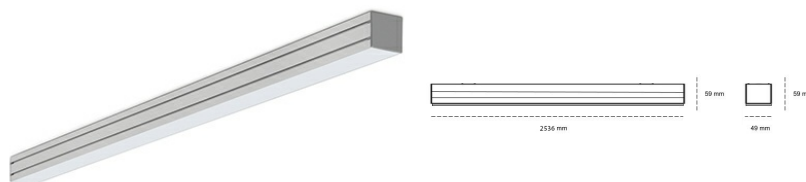

LINEAR LED LINE M 930 80W 2536mm LOW UGR GREY | ON/OFF |

LED	SMD
Barwa światła	3000 [K] STANDARD
CRI	90
Strumień led chip	11610 [lm]
Strumień światła z oprawy	5340 [lm]
Zasilanie systemu	80 [W]
Wydajność oprawy oświetleniowej	67 [lm/W]
Kąt świecenia	LOW UGR
Sterowanie	ON/OFF
MacAdam	3 SDCM

Linear LED

Oprawa profilowa ze źródłem światła LED. Dostępność w kolorze białym, czarnym i szarym. Na zamówienie istnieje możliwość lakierowania na dowolny kolor z palety RAL. Profil wykonany z aluminium. Możliwość montażu natynkowego lub na zawieszach. Dostępne przesłony: nano opal, micro pryzma, low UGR.

OPRAWA

Waga	3,9 [kg]
Ochronność IP , IK , klasa	IP 20, IK 1,
Kolor oprawy	GREY
Rodzaj przesłony	Plastic
Napięcie zasilania	220-240V 50-60Hz

Uwaga: Wszystkie dane są wartościami typowymi. Tolerancja pomiarów +/-10%. Funkcje systemu mogą ulec zmianie wraz z ulepszeniami produktu ze względu na postęp techniczny.

OPCJE

kolor oprawy do wyboru z palety RAL - na zapytanie, możliwość pomalowania oprawy z uzyskaniem efektu drewna, możliwość sterowania mocą świecenia za pomocą systemu CASAMBI / DALI możliwość zastosowania modułów Tunable White

Wygenerowano: 16.07.2024

+48 32 388 80 00

www.cora.pl
cora@cora.pl

Ulica: Ignatka Hakuby 18
41-914 Bytom, Polska