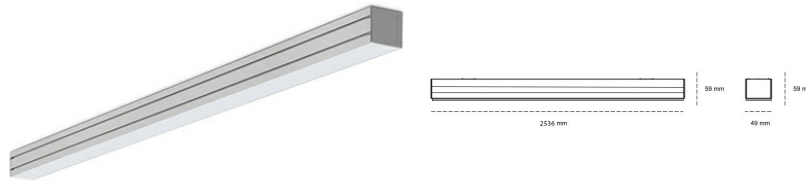

LINEAR LED LINE M 930 80W 2536mm NANO OPAL GREY | ON/OFF |

LED	SMD
Barwa światła	3000 [K] STANDARD
CRI	90
Strumień led chip	11610 [lm]
Strumień światła z oprawy	6966 [lm]
Zasilanie systemu	80 [W]
Wydajność oprawy oświetleniowej	87 [lm/W]
Kąt świecenia	NANO OPAL
Sterowanie	ON/OFF
MacAdam	3 SDCM

Linear LED

Oprawa profilowa ze źródłem światła LED. Dostępność w kolorze białym, czarnym i szarym. Na zamówienie istnieje możliwość lakierowania na dowolny kolor z palety RAL. Profil wykonany z aluminium. Możliwość montażu natynkowego lub na zawieszach. Dostępne przesłony: nano opal, micro pryzma, low UGR.

OPRAWA

Waga	3,9 [kg]
Ochronność IP , IK , klasa	IP 20, IK 1,
Kolor oprawy	GREY
Rodzaj przesłony	Plastic
Napięcie zasilania	220-240V 50-60Hz

Uwaga: Wszystkie dane są wartościami typowymi. Tolerancja pomiarów +/-10%. Funkcje systemu mogą ulec zmianie wraz z ulepszeniami produktu ze względu na postęp techniczny.

OPCJE

kolor oprawy do wyboru z palety RAL - na zapytanie, możliwość pomalowania oprawy z uzyskaniem efektu drewna, możliwość sterowania mocą świecenia za pomocą systemu CASAMBI / DALI możliwość zastosowania modułów Tunable White

Wygenerowano: 16.07.2024

+48 32 388 80 00

www.cora.pl
cora@cora.pl

Ulica: Ignatka Hakuby 18
41-914 Bytom, Polska