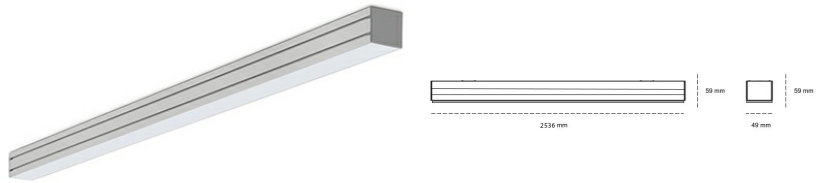

LINEAR LED LINE M 840 55W 2536mm MICROPRYZMA GREY | ON/OFF |

LED	SMD
Barwa światła	4000 [K] STANDARD
CRI	80
Strumień led chip	9120 [lm]
Strumień światła z oprawy	5472 [lm]
Zasilanie systemu	55 [W]
Wydajność oprawy oświetleniowej	99 [lm/W]
Kąt świecenia	MICROPRYZMA
Sterowanie	ON/OFF
MacAdam	3 SDCM

Linear LED

Oprawa profilowa ze źródłem światła LED. Dostępność w kolorze białym, czarnym i szarym. Na zamówienie istnieje możliwość lakierowania na dowolny kolor z palety RAL. Profil wykonany z aluminium. Możliwość montażu natynkowego lub na zawieszach. Dostępne przesłony: nano opał, micro pryzma, low UGR.

OPRAWA

Waga	3,9 [kg]
Ochronność IP , IK , klasa	IP 20, IK 1,
Kolor oprawy	BLACK
Rodzaj przesłony	Plastic
Napięcie zasilania	220-240V 50-60Hz

Uwaga: Wszystkie dane są wartościami typowymi. Tolerancja pomiarów +/-10%. Funkcje systemu mogą ulec zmianie wraz z ulepszeniami produktu ze względu na postęp techniczny.

OPCJE

kolor oprawy do wyboru z palety RAL - na zapytanie, możliwość pomalowania oprawy z uzyskaniem efektu drewna, możliwość sterowania mocą świecenia za pomocą systemu CASAMBI / DALI możliwość zastosowania modułów Tunable White

Wygenerowano: 17.09.2024