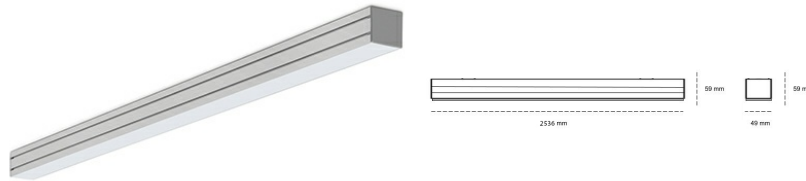

LINEAR LED LINE M 840 55W 2536mm LOW UGR GREY | ON/OFF |

LED	SMD
Barwa światła	4000 [K] STANDARD
CRI	80
Strumień led chip	9120 [lm]
Strumień światła z oprawy	4195 [lm]
Zasilanie systemu	55 [W]
Wydajność oprawy oświetleniowej	76 [lm/W]
Kąt świecenia	LOW UGR
Sterowanie	ON/OFF
MacAdam	3 SDCM

Linear LED

Oprawa profilowa ze źródłem światła LED. Dostępność w kolorze białym, czarnym i szarym. Na zamówienie istnieje możliwość lakierowania na dowolny kolor z palety RAL. Profil wykonany z aluminium. Możliwość montażu natynkowego lub na zawieszach. Dostępne przesłony: nano opal, micro pryzma, low UGR.

OPRAWA

Waga	3,9 [kg]
Ochronność IP , IK , klasa	IP 20, IK 1,
Kolor oprawy	GREY
Rodzaj przesłony	Plastic
Napięcie zasilania	220-240V 50-60Hz

Uwaga: Wszystkie dane są wartościami typowymi. Tolerancja pomiarów +/-10%. Funkcje systemu mogą ulec zmianie wraz z ulepszeniami produktu ze względu na postęp techniczny.

OPCJE

kolor oprawy do wyboru z palety RAL - na zapytanie, możliwość pomalowania oprawy z uzyskaniem efektu drewna, możliwość sterowania mocą świecenia za pomocą systemu CASAMBI / DALI możliwość zastosowania modułów Tunable White

Wygenerowano: 14.08.2024

+48 32 388 80 00

www.corra.pl
cora@cora.pl

Ulica: Ignatka Hakuby 18
41-914 Bytom, Polska