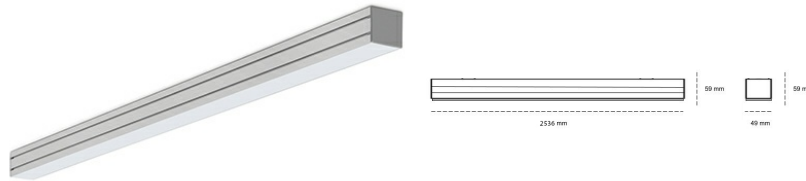

LINEAR LED LINE M 830 55W 2536mm OPAL GREY | ON/OFF |

Kod produktu: M252-K0001-9F830-##-C9O-ZLN8_350-##-###

LED	SMD
Barwa światła	3000 [K] STANDARD
CRI	80
Strumień led chip	8736 [lm]
Strumień światła z oprawy	4368 [lm]
Zasilanie systemu	55 [W]
Wydajność oprawy oświetleniowej	79 [lm/W]
Kąt świecenia	OPAL
Sterowanie	ON/OFF
MacAdam	3 SDCM

Linear LED

Oprawa profilowa ze źródłem światła LED. Dostępność w kolorze białym, czarnym i szarym. Na zamówienie istnieje możliwość lakierowania na dowolny kolor z palety RAL. Profil wykonany z aluminium. Możliwość montażu natynkowego lub na zawieszach. Dostępne przesłony: nano opal, micro pryzma, low UGR.

OPRAWA

Waga	3,9 [kg]
Ochronność IP , IK , klasa	IP 20, IK 1,
Kolor oprawy	GREY
Rodzaj przesłony	Plastic
Napięcie zasilania	220-240V 50-60Hz

Uwaga: Wszystkie dane są wartościami typowymi. Tolerancja pomiarów +/-10%. Funkcje systemu mogą ulec zmianie wraz z ulepszeniami produktu ze względu na postęp techniczny.