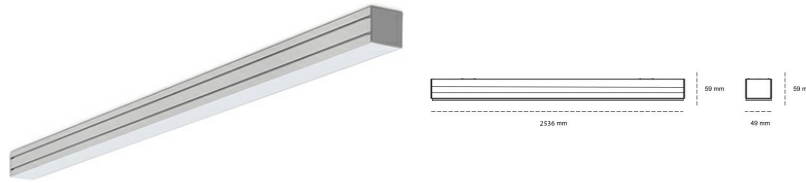

LINEAR LED LINE M 830 55W 2536mm LOW UGR GREY | ON/OFF |

Kod produktu: M252-K0001-9F830-##-C9L-ZLN8_350-###-###

LED	SMD
Barwa światła	3000 [K] STANDARD
CRI	80
Strumień led chip	8736 [lm]
Strumień światła z oprawy	4018 [lm]
Zasilanie systemu	55 [W]
Wydajność oprawy oświetleniowej	73 [lm/W]
Kąt świecenia	LOW UGR
Sterowanie	ON/OFF
MacAdam	3 SDCM

Linear LED

Oprawa profilowa ze źródłem światła LED. Dostępność w kolorze białym, czarnym i szarym. Na zamówienie istnieje możliwość lakierowania na dowolny kolor z palety RAL. Profil wykonany z aluminium. Możliwość montażu natynkowego lub na zawieszach. Dostępne przesłony: nano opal, micro pryzma, low UGR.

OPRAWA

Waga	3,9 [kg]
Ochronność IP , IK , klasa	IP 20, IK 1,
Kolor oprawy	GREY
Rodzaj przesłony	Plastic
Napięcie zasilania	220-240V 50-60Hz

Uwaga: Wszystkie dane są wartościami typowymi. Tolerancja pomiarów +/-10%. Funkcje systemu mogą ulec zmianie wraz z ulepszeniami produktu ze względu na postęp techniczny.