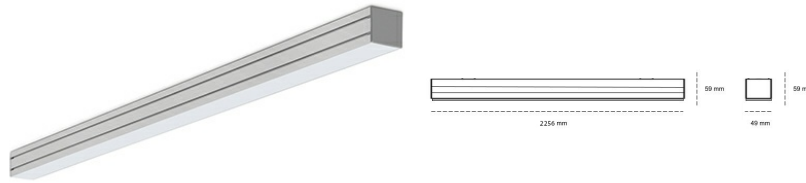

## LINEAR LED LINE M 940 71W 2256mm LOW UGR WHITE | ON/OFF |

Kod produktu: M224-K0003-8F940-##-C8L-ZLN5\_500-##-###

LED	SMD
Barwa światła	4000 [K] STANDARD
CRI	90
Strumień led chip	12216 [lm]
Strumień światła z oprawy	5619 [lm]
Zasilanie systemu	71 [W]
Wydajność oprawy oświetleniowej	79 [lm/W]
Kąt świecenia	LOW UGR
Sterowanie	ON/OFF
MacAdam	3 SDCM

### Linear LED

Oprawa profilowa ze źródłem światła LED. Dostępność w kolorze białym, czarnym i szarym. Na zamówienie istnieje możliwość lakierowania na dowolny kolor z palety RAL. Profil wykonany z aluminium. Możliwość montażu natynkowego lub na zawieszach. Dostępne przesłony: nano opal, micro pryzma, low UGR.

### OPRAWA

Waga	3,9 [kg]
Ochronność IP , IK , klasa	IP 20, IK 1,
Kolor oprawy	WHITE
Rodzaj przesłony	Plastic
Napięcie zasilania	220-240V 50-60Hz

Uwaga: Wszystkie dane są wartościami typowymi. Tolerancja pomiarów +/-10%. Funkcje systemu mogą ulec zmianie wraz z ulepszeniami produktu ze względu na postęp techniczny.