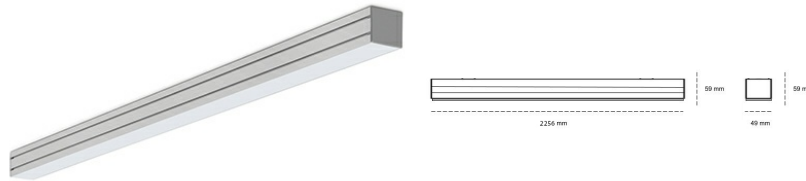

LINEAR LED LINE M 940 71W 2256mm NANO OPAL WHITE | ON/OFF |

LED	SMD
Barwa światła	4000 [K] STANDARD
CRI	90
Strumień led chip	12216 [lm]
Strumień światła z oprawy	7207 [lm]
Zasilanie systemu	71 [W]
Wydajność oprawy oświetleniowej	102 [lm/W]
Kąt świecenia	NANO OPAL
Sterowanie	ON/OFF
MacAdam	3 SDCM

Linear LED

Oprawa profilowa ze źródłem światła LED. Dostępność w kolorze białym, czarnym i szarym. Na zamówienie istnieje możliwość lakierowania na dowolny kolor z palety RAL. Profil wykonany z aluminium. Możliwość montażu natynkowego lub na zawieszach. Dostępne przesłony: nano opal, micro pryzma, low UGR.

OPRAWA

Waga	3,9 [kg]
Ochronność IP , IK , klasa	IP 20, IK 1,
Kolor oprawy	WHITE
Rodzaj przesłony	Plastic
Napięcie zasilania	220-240V 50-60Hz

Uwaga: Wszystkie dane są wartościami typowymi. Tolerancja pomiarów +/-10%. Funkcje systemu mogą ulec zmianie wraz z ulepszeniami produktu ze względu na postęp techniczny.

OPCJE

kolor oprawy do wyboru z palety RAL - na zapytanie, możliwość pomalowania oprawy z uzyskaniem efektu drewna, możliwość sterowania mocą świecenia za pomocą systemu CASAMBI / DALI możliwość zastosowania modułów Tunable White

Wygenerowano: 16.07.2024

+48 32 388 80 00

www.corra.pl
cora@cora.pl

Ulica: Ignatka Hakuby 18
41-914 Bytom, Polska