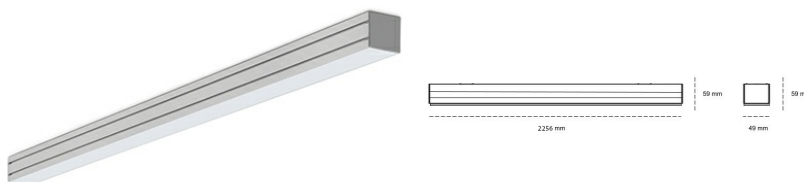

LINEAR LED LINE M 830 50W 2256mm OPAL WHITE | ON/OFF |

Kod produktu: M224-K0003-8F830-##-C8O-ZLN8_350-##-###

| | |
|---------------------------------|-------------------|
| LED | SMD |
| Barwa światła | 3000 [K] STANDARD |
| CRI | 80 |
| Strumień led chip | 7644 [lm] |
| Strumień światła z oprawy | 3822 [lm] |
| Zasilanie systemu | 50 [W] |
| Wydajność oprawy oświetleniowej | 76 [lm/W] |
| Kąt świecenia | OPAL |
| Sterowanie | ON/OFF |
| MacAdam | 3 SDCM |

Linear LED

Oprawa profilowa ze źródłem światła LED. Dostępność w kolorze białym, czarnym i szarym. Na zamówienie istnieje możliwość lakierowania na dowolny kolor z palety RAL. Profil wykonany z aluminium. Możliwość montażu natynkowego lub na zawieszach. Dostępne przesłony: nano opal, micro pryzma, low UGR.

OPRAWA

| | |
|----------------------------|------------------|
| Waga | 3,9 [kg] |
| Ochronność IP , IK , klasa | IP 20, IK 1, |
| Kolor oprawy | WHITE |
| Rodzaj przesłony | Plastic |
| Napięcie zasilania | 220-240V 50-60Hz |