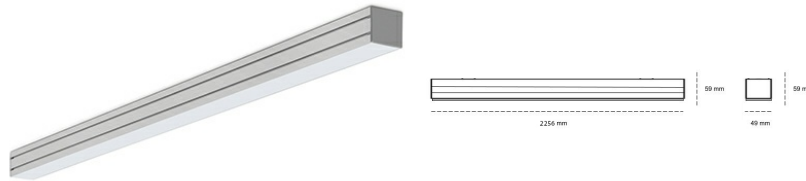

LINEAR LED LINE M 830 71W 2256mm MICROPRYZMA WHITE | ON/OFF |

Kod produktu: M224-K0003-8F830-##-C8M-ZLN5_500-##-###

LED	SMD
Barwa światła	3000 [K] STANDARD
CRI	80
Strumień led chip	12216 [lm]
Strumień światła z oprawy	7207 [lm]
Zasilanie systemu	71 [W]
Wydajność oprawy oświetleniowej	102 [lm/W]
Kąt świecenia	MICROPRYZMA
Sterowanie	ON/OFF
MacAdam	3 SDCM

Linear LED

Oprawa profilowa ze źródłem światła LED. Dostępność w kolorze białym, czarnym i szarym. Na zamówienie istnieje możliwość lakierowania na dowolny kolor z palety RAL. Profil wykonany z aluminium. Możliwość montażu natynkowego lub na zawieszach. Dostępne przesłony: nano opal, micro pryzma, low UGR.

OPRAWA

Waga	3,9 [kg]
Ochronność IP , IK , klasa	IP 20, IK 1,
Kolor oprawy	WHITE
Rodzaj przesłony	Plastic
Napięcie zasilania	220-240V 50-60Hz

Uwaga: Wszystkie dane są wartościami typowymi. Tolerancja pomiarów +/-10%. Funkcje systemu mogą ulec zmianie wraz z ulepszeniami produktu ze względu na postęp techniczny.