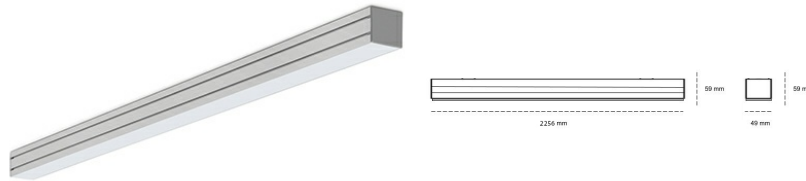

LINEAR LED LINE M 830 71W 2256mm NANO OPAL WHITE | ON/OFF |

LED	SMD
Barwa światła	3000 [K] STANDARD
CRI	80
Strumień led chip	12216 [lm]
Strumień światła z oprawy	7207 [lm]
Zasilanie systemu	71 [W]
Wydajność oprawy oświetleniowej	102 [lm/W]
Kąt świecenia	NANO OPAL
Sterowanie	ON/OFF
MacAdam	3 SDCM

Linear LED

Oprawa profilowa ze źródłem światła LED. Dostępność w kolorze białym, czarnym i szarym. Na zamówienie istnieje możliwość lakierowania na dowolny kolor z palety RAL. Profil wykonany z aluminium. Możliwość montażu natynkowego lub na zawieszach. Dostępne przesłony: nano opal, micro pryzma, low UGR.

OPRAWA

Waga	3,9 [kg]
Ochronność IP , IK , klasa	IP 20, IK 1,
Kolor oprawy	WHITE
Rodzaj przesłony	Plastic
Napięcie zasilania	220-240V 50-60Hz

Uwaga: Wszystkie dane są wartościami typowymi. Tolerancja pomiarów +/-10%. Funkcje systemu mogą ulec zmianie wraz z ulepszeniami produktu ze względu na postęp techniczny.

OPCJE

kolor oprawy do wyboru z palety RAL - na zapytanie, możliwość pomalowania oprawy z uzyskaniem efektu drewna, możliwość sterowania mocą świecenia za pomocą systemu CASAMBI / DALI możliwość zastosowania modułów Tunable White

Wygenerowano: 16.07.2024

+48 32 388 80 00

www.cora.pl
cora@cora.pl

Ulica: Ignatka Hakuby 18
41-914 Bytom, Polska