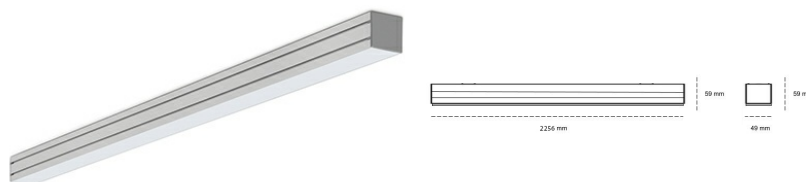

## LINEAR LED LINE M 935 50W 2256mm OPAL BLACK | ON/OFF |

Kod produktu: M224-K0002-8F935-##-C8O-ZLN8\_350-##-###

LED	SMD
Barwa światła	3500 [K] STANDARD
CRI	90
Strumień led chip	6720 [lm]
Strumień światła z oprawy	3360 [lm]
Zasilanie systemu	50 [W]
Wydajność oprawy oświetleniowej	67 [lm/W]
Kąt świecenia	OPAL
Sterowanie	ON/OFF
MacAdam	3 SDCM

### Linear LED

Oprawa profilowa ze źródłem światła LED. Dostępność w kolorze białym, czarnym i szarym. Na zamówienie istnieje możliwość lakierowania na dowolny kolor z palety RAL. Profil wykonany z aluminium. Możliwość montażu natynkowego lub na zawieszach. Dostępne przesłony: nano opal, micro pryzma, low UGR.

### OPRAWA

Waga	3,9 [kg]
Ochronność IP , IK , klasa	IP 20, IK 1,
Kolor oprawy	BLACK
Rodzaj przesłony	Plastic
Napięcie zasilania	220-240V 50-60Hz

Uwaga: Wszystkie dane są wartościami typowymi. Tolerancja pomiarów +/-10%. Funkcje systemu mogą ulec zmianie wraz z ulepszeniami produktu ze względu na postęp techniczny.