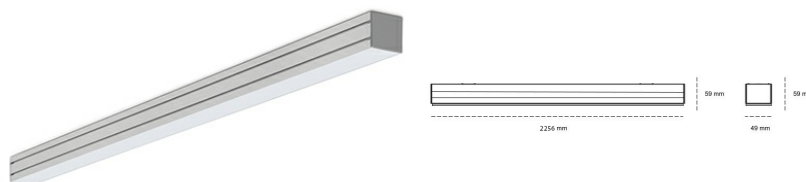

LINEAR LED LINE M 935 50W 2256mm LOW UGR BLACK | ON/OFF |

LED	SMD
Barwa światła	3500 [K] STANDARD
CRI	90
Strumień led chip	6720 [lm]
Strumień światła z oprawy	3091 [lm]
Zasilanie systemu	50 [W]
Wydajność oprawy oświetleniowej	62 [lm/W]
Kąt świecenia	LOW UGR
Sterowanie	ON/OFF
MacAdam	3 SDCM

Linear LED

Oprawa profilowa ze źródłem światła LED. Dostępność w kolorze białym, czarnym i szarym. Na zamówienie istnieje możliwość lakierowania na dowolny kolor z palety RAL. Profil wykonany z aluminium. Możliwość montażu natynkowego lub na zawieszach. Dostępne przesłony: nano opal, micro pryzma, low UGR.

OPRAWA

Waga	3,9 [kg]
Ochronność IP , IK , klasa	IP 20, IK 1,
Kolor oprawy	BLACK
Rodzaj przesłony	Plastic
Napięcie zasilania	220-240V 50-60Hz

Uwaga: Wszystkie dane są wartościami typowymi. Tolerancja pomiarów +/-10%. Funkcje systemu mogą ulec zmianie wraz z ulepszeniami produktu ze względu na postęp techniczny.

OPCJE

kolor oprawy do wyboru z palety RAL - na zapytanie, możliwość pomalowania oprawy z uzyskaniem efektu drewna, możliwość sterowania mocą świecenia za pomocą systemu CASAMBI / DALI możliwość zastosowania modułów Tunable White

Wygenerowano: 16.07.2024

+48 32 388 80 00

www.corra.pl
cora@cora.pl

Ulica: Ignatka Hakuby 18
41-914 Bytom, Polska