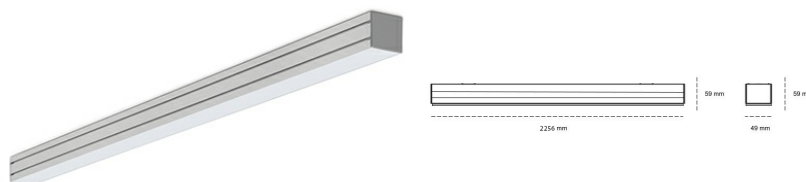

## LINEAR LED LINE M 930 71W 2256mm OPAL BLACK | ON/OFF |

Kod produktu: M224-K0002-8F930-##-C8O-ZLN5\_500-##-###

LED	SMD
Barwa światła	3000 [K] STANDARD
CRI	90
Strumień led chip	10320 [lm]
Strumień światła z oprawy	5160 [lm]
Zasilanie systemu	71 [W]
Wydajność oprawy oświetleniowej	73 [lm/W]
Kąt świecenia	OPAL
Sterowanie	ON/OFF
MacAdam	3 SDCM

### Linear LED

Oprawa profilowa ze źródłem światła LED. Dostępność w kolorze białym, czarnym i szarym. Na zamówienie istnieje możliwość lakierowania na dowolny kolor z palety RAL. Profil wykonany z aluminium. Możliwość montażu natynkowego lub na zawieszach. Dostępne przesłony: nano opal, micro pryzma, low UGR.

### OPRAWA

Waga	3,9 [kg]
Ochronność IP , IK , klasa	IP 20, IK 1,
Kolor oprawy	BLACK
Rodzaj przesłony	Plastic
Napięcie zasilania	220-240V 50-60Hz

Uwaga: Wszystkie dane są wartościami typowymi. Tolerancja pomiarów +/-10%. Funkcje systemu mogą ulec zmianie wraz z ulepszeniami produktu ze względu na postęp techniczny.