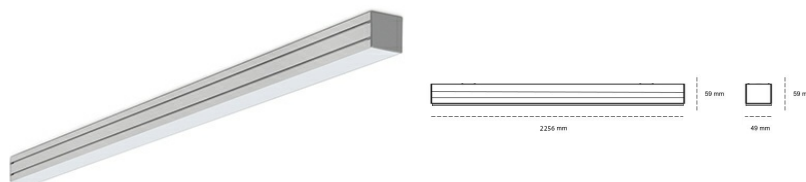

LINEAR LED LINE M 930 50W 2256mm MICROPRYZMA BLACK | ON/OFF |

Kod produktu: M224-K0002-8F930-##-C8M-ZLN8_350-##-###

LED	SMD
Barwa światła	3000 [K] STANDARD
CRI	90
Strumień led chip	6510 [lm]
Strumień światła z oprawy	3906 [lm]
Zasilanie systemu	50 [W]
Wydajność oprawy oświetleniowej	78 [lm/W]
Kąt świecenia	MICROPRYZMA
Sterowanie	ON/OFF
MacAdam	3 SDCM

Linear LED

Oprawa profilowa ze źródłem światła LED. Dostępność w kolorze białym, czarnym i szarym. Na zamówienie istnieje możliwość lakierowania na dowolny kolor z palety RAL. Profil wykonany z aluminium. Możliwość montażu natynkowego lub na zawieszach. Dostępne przesłony: nano opal, micro pryzma, low UGR.

OPRAWA

Waga	3,9 [kg]
Ochronność IP , IK , klasa	IP 20, IK 1,
Kolor oprawy	BLACK
Rodzaj przesłony	Plastic
Napięcie zasilania	220-240V 50-60Hz

Uwaga: Wszystkie dane są wartościami typowymi. Tolerancja pomiarów +/-10%. Funkcje systemu mogą ulec zmianie wraz z ulepszeniami produktu ze względu na postęp techniczny.