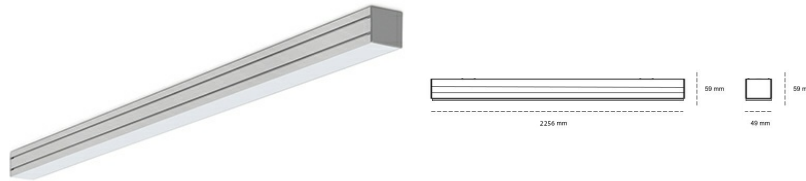

LINEAR LED LINE M 840 71W 2256mm NANO OPAL BLACK | ON/OFF |

LED	SMD
Barwa światła	4000 [K] STANDARD
CRI	80
Strumień led chip	12744 [lm]
Strumień światła z oprawy	7518 [lm]
Zasilanie systemu	71 [W]
Wydajność oprawy oświetleniowej	106 [lm/W]
Kąt świecenia	NANO OPAL
Sterowanie	ON/OFF
MacAdam	3 SDCM

Linear LED

Oprawa profilowa ze źródłem światła LED. Dostępność w kolorze białym, czarnym i szarym. Na zamówienie istnieje możliwość lakierowania na dowolny kolor z palety RAL. Profil wykonany z aluminium. Możliwość montażu natynkowego lub na zawieszach. Dostępne przesłony: nano opal, micro pryzma, low UGR.

OPRAWA

Waga	3,9 [kg]
Ochronność IP , IK , klasa	IP 20, IK 1,
Kolor oprawy	BLACK
Rodzaj przesłony	Plastic
Napięcie zasilania	220-240V 50-60Hz

Uwaga: Wszystkie dane są wartościami typowymi. Tolerancja pomiarów +/-10%. Funkcje systemu mogą ulec zmianie wraz z ulepszeniami produktu ze względu na postęp techniczny.

OPCJE

kolor oprawy do wyboru z palety RAL - na zapytanie, możliwość pomalowania oprawy z uzyskaniem efektu drewna, możliwość sterowania mocą świecenia za pomocą systemu CASAMBI / DALI możliwość zastosowania modułów Tunable White

Wygenerowano: 16.07.2024

+48 32 388 80 00

www.cora.pl
cora@cora.pl

Ulica: Ignatka Hakuby 18
41-914 Bytom, Polska