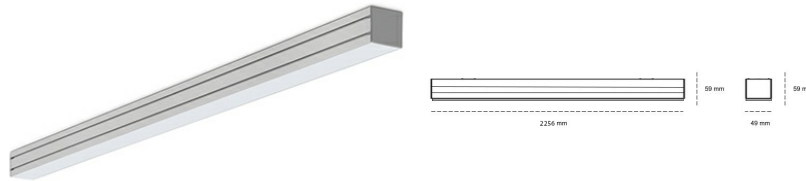

## LINEAR LED LINE M 830 50W 2256mm OPAL BLACK | ON/OFF |

Kod produktu: M224-K0002-8F830-##-C8O-ZLN8\_350-##-###

LED	SMD
Barwa światła	3000 [K] STANDARD
CRI	80
Strumień led chip	7644 [lm]
Strumień światła z oprawy	3822 [lm]
Zasilanie systemu	50 [W]
Wydajność oprawy oświetleniowej	76 [lm/W]
Kąt świecenia	OPAL
Sterowanie	ON/OFF
MacAdam	3 SDCM

### Linear LED

Oprawa profilowa ze źródłem światła LED. Dostępność w kolorze białym, czarnym i szarym. Na zamówienie istnieje możliwość lakierowania na dowolny kolor z palety RAL. Profil wykonany z aluminium. Możliwość montażu natynkowego lub na zawieszach. Dostępne przesłony: nano opal, micro pryzma, low UGR.

### OPRAWA

Waga	3,9 [kg]
Ochronność IP , IK , klasa	IP 20, IK 1,
Kolor oprawy	BLACK
Rodzaj przesłony	Plastic
Napięcie zasilania	220-240V 50-60Hz

Uwaga: Wszystkie dane są wartościami typowymi. Tolerancja pomiarów +/-10%. Funkcje systemu mogą ulec zmianie wraz z ulepszeniami produktu ze względu na postęp techniczny.