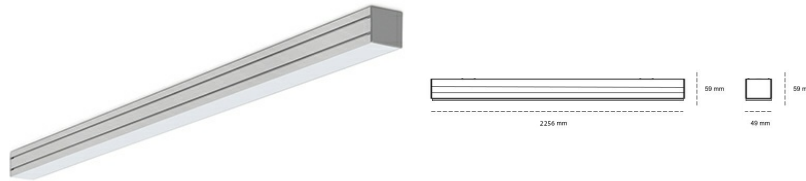

LINEAR LED LINE M 830 71W 2256mm OPAL BLACK | ON/OFF |

Kod produktu: M224-K0002-8F830-##-C8O-ZLN5_500-##-###

LED	SMD
Barwa światła	3000 [K] STANDARD
CRI	80
Strumień led chip	12216 [lm]
Strumień światła z oprawy	6108 [lm]
Zasilanie systemu	71 [W]
Wydajność oprawy oświetleniowej	86 [lm/W]
Kąt świecenia	OPAL
Sterowanie	ON/OFF
MacAdam	3 SDCM

Linear LED

Oprawa profilowa ze źródłem światła LED. Dostępność w kolorze białym, czarnym i szarym. Na zamówienie istnieje możliwość lakierowania na dowolny kolor z palety RAL. Profil wykonany z aluminium. Możliwość montażu natynkowego lub na zawieszach. Dostępne przesłony: nano opal, micro pryzma, low UGR.

OPRAWA

Waga	3,9 [kg]
Ochronność IP , IK , klasa	IP 20, IK 1,
Kolor oprawy	BLACK
Rodzaj przesłony	Plastic
Napięcie zasilania	220-240V 50-60Hz

Uwaga: Wszystkie dane są wartościami typowymi. Tolerancja pomiarów +/-10%. Funkcje systemu mogą ulec zmianie wraz z ulepszeniami produktu ze względu na postęp techniczny.