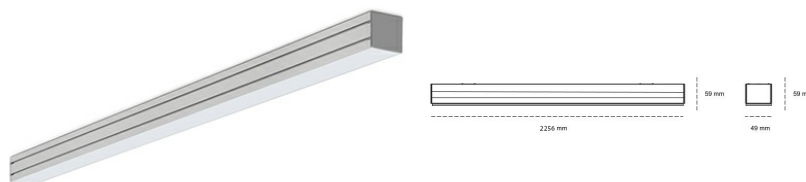

LINEAR LED LINE M 830 71W 2256mm NANO OPAL BLACK | ON/OFF |

LED	SMD
Barwa światła	3000 [K] STANDARD
CRI	80
Strumień led chip	12216 [lm]
Strumień światła z oprawy	7207 [lm]
Zasilanie systemu	71 [W]
Wydajność oprawy oświetleniowej	102 [lm/W]
Kąt świecenia	NANO OPAL
Sterowanie	ON/OFF
MacAdam	3 SDCM

Linear LED

Oprawa profilowa ze źródłem światła LED. Dostępność w kolorze białym, czarnym i szarym. Na zamówienie istnieje możliwość lakierowania na dowolny kolor z palety RAL. Profil wykonany z aluminium. Możliwość montażu natynkowego lub na zawieszach. Dostępne przesłony: nano opal, micro pryzma, low UGR.

OPRAWA

Waga	3,9 [kg]
Ochronność IP , IK , klasa	IP 20, IK 1,
Kolor oprawy	BLACK
Rodzaj przesłony	Plastic
Napięcie zasilania	220-240V 50-60Hz

Uwaga: Wszystkie dane są wartościami typowymi. Tolerancja pomiarów +/-10%. Funkcje systemu mogą ulec zmianie wraz z ulepszeniami produktu ze względu na postęp techniczny.

OPCJE

kolor oprawy do wyboru z palety RAL - na zapytanie, możliwość pomalowania oprawy z uzyskaniem efektu drewna, możliwość sterowania mocą świecenia za pomocą systemu CASAMBI / DALI możliwość zastosowania modułów Tunable White

Wygenerowano: 14.08.2024

+48 32 388 80 00

www.cora.pl
cora@cora.pl

Ulica: Ignatka Hakuby 18
41-914 Bytom, Polska