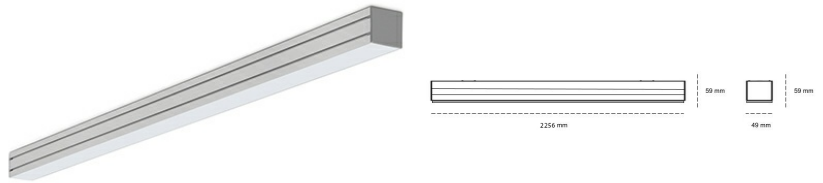

LINEAR LED LINE M 940 71W 2256mm OPAL GREY | ON/OFF |

LED	SMD
Barwa światła	4000 [K] STANDARD
CRI	90
Strumień led chip	11040 [lm]
Strumień światła z oprawy	5520 [lm]
Zasilanie systemu	71 [W]
Wydajność oprawy oświetleniowej	78 [lm/W]
Kąt świecenia	OPAL
Sterowanie	ON/OFF
MacAdam	3 SDCM

Linear LED

Oprawa profilowa ze źródłem światła LED. Dostępność w kolorze białym, czarnym i szarym. Na zamówienie istnieje możliwość lakierowania na dowolny kolor z palety RAL. Profil wykonany z aluminium. Możliwość montażu natynkowego lub na zawieszniach. Dostępne przesłony: nano opal, micro pryzma, low UGR.

OPRAWA

Waga	3,9 [kg]
Ochronność IP , IK , klasa	IP 20, IK 1,
Kolor oprawy	BLACK
Rodzaj przesłony	Plastic
Napięcie zasilania	220-240V 50-60Hz

Uwaga: Wszystkie dane są wartościami typowymi. Tolerancja pomiarów +/-10%. Funkcje systemu mogą ulec zmianie wraz z ulepszeniami produktu ze względu na postęp techniczny.

OPCJE

kolor oprawy do wyboru z palety RAL - na zapytanie, możliwość pomalowania oprawy z uzyskaniem efektu drewna, możliwość sterowania mocą świecenia za pomocą systemu CASAMBI / DALI możliwość zastosowania modułów Tunable White

Wygenerowano: 17.09.2024