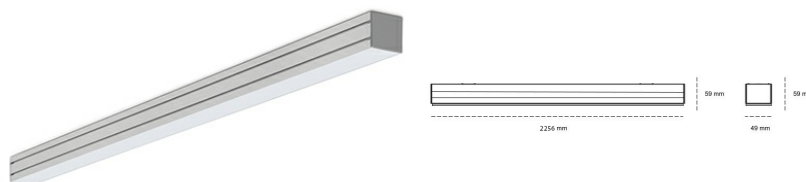

LINEAR LED LINE M 940 50W 2256mm MICROPRYZMA GREY | ON/OFF |

Kod produktu: M224-K0001-8F940-##-C8M-ZLN8_350-##-###

LED	SMD
Barwa światła	4000 [K] STANDARD
CRI	90
Strumień led chip	7644 [lm]
Strumień światła z oprawy	4586 [lm]
Zasilanie systemu	50 [W]
Wydajność oprawy oświetleniowej	92 [lm/W]
Kąt świecenia	MICROPRYZMA
Sterowanie	ON/OFF
MacAdam	3 SDCM

Linear LED

Oprawa profilowa ze źródłem światła LED. Dostępność w kolorze białym, czarnym i szarym. Na zamówienie istnieje możliwość lakierowania na dowolny kolor z palety RAL. Profil wykonany z aluminium. Możliwość montażu natynkowego lub na zawieszach. Dostępne przesłony: nano opal, micro pryzma, low UGR.

OPRAWA

Waga	3,9 [kg]
Ochronność IP , IK , klasa	IP 20, IK 1,
Kolor oprawy	GREY
Rodzaj przesłony	Plastic
Napięcie zasilania	220-240V 50-60Hz

Uwaga: Wszystkie dane są wartościami typowymi. Tolerancja pomiarów +/-10%. Funkcje systemu mogą ulec zmianie wraz z ulepszeniami produktu ze względu na postęp techniczny.