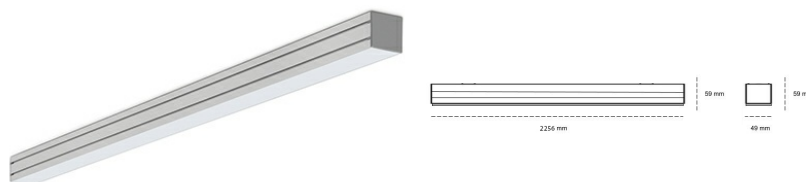

LINEAR LED LINE M 935 71W 2256mm OPAL GREY | ON/OFF |

Kod produktu: M224-K0001-8F935-##-C8O-ZLN5_500-##-###

LED	SMD
Barwa światła	3500 [K] STANDARD
CRI	90
Strumień led chip	10680 [lm]
Strumień światła z oprawy	5340 [lm]
Zasilanie systemu	71 [W]
Wydajność oprawy oświetleniowej	75 [lm/W]
Kąt świecenia	OPAL
Sterowanie	ON/OFF
MacAdam	3 SDCM

Linear LED

Oprawa profilowa ze źródłem światła LED. Dostępność w kolorze białym, czarnym i szarym. Na zamówienie istnieje możliwość lakierowania na dowolny kolor z palety RAL. Profil wykonany z aluminium. Możliwość montażu natynkowego lub na zawieszach. Dostępne przesłony: nano opal, micro pryzma, low UGR.

OPRAWA

Waga	3,9 [kg]
Ochronność IP , IK , klasa	IP 20, IK 1,
Kolor oprawy	GREY
Rodzaj przesłony	Plastic
Napięcie zasilania	220-240V 50-60Hz

Uwaga: Wszystkie dane są wartościami typowymi. Tolerancja pomiarów +/-10%. Funkcje systemu mogą ulec zmianie wraz z ulepszeniami produktu ze względu na postęp techniczny.