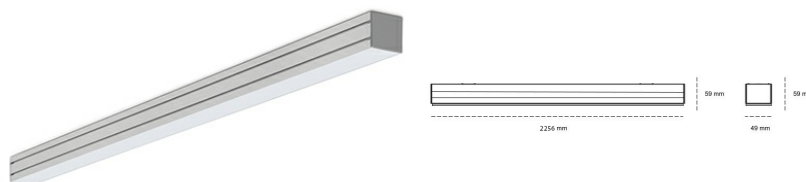

LINEAR LED LINE M 935 50W 2256mm MICROPRYZMA GREY | ON/OFF |

Kod produktu: M224-K0001-8F935-##-C8M-ZLN8_350-##-###

LED	SMD
Barwa światła	3500 [K] STANDARD
CRI	90
Strumień led chip	6720 [lm]
Strumień światła z oprawy	4032 [lm]
Zasilanie systemu	50 [W]
Wydajność oprawy oświetleniowej	81 [lm/W]
Kąt świecenia	MICROPRYZMA
Sterowanie	ON/OFF
MacAdam	3 SDCM

Linear LED

Oprawa profilowa ze źródłem światła LED. Dostępność w kolorze białym, czarnym i szarym. Na zamówienie istnieje możliwość lakierowania na dowolny kolor z palety RAL. Profil wykonany z aluminium. Możliwość montażu natynkowego lub na zawieszach. Dostępne przesłony: nano opal, micro pryzma, low UGR.

OPRAWA

Waga	3,9 [kg]
Ochronność IP , IK , klasa	IP 20, IK 1,
Kolor oprawy	GREY
Rodzaj przesłony	Plastic
Napięcie zasilania	220-240V 50-60Hz

Uwaga: Wszystkie dane są wartościami typowymi. Tolerancja pomiarów +/-10%. Funkcje systemu mogą ulec zmianie wraz z ulepszeniami produktu ze względu na postęp techniczny.