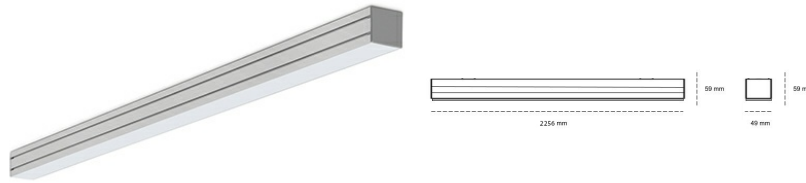

LINEAR LED LINE M 930 71W 2256mm OPAL GREY | ON/OFF |

Kod produktu: M224-K0001-8F930-##-C8O-ZLN5_500-##-###

LED	SMD
Barwa światła	3000 [K] STANDARD
CRI	90
Strumień led chip	10320 [lm]
Strumień światła z oprawy	5160 [lm]
Zasilanie systemu	71 [W]
Wydajność oprawy oświetleniowej	73 [lm/W]
Kąt świecenia	OPAL
Sterowanie	ON/OFF
MacAdam	3 SDCM

Linear LED

Oprawa profilowa ze źródłem światła LED. Dostępność w kolorze białym, czarnym i szarym. Na zamówienie istnieje możliwość lakierowania na dowolny kolor z palety RAL. Profil wykonany z aluminium. Możliwość montażu natynkowego lub na zawieszach. Dostępne przesłony: nano opal, micro pryzma, low UGR.

OPRAWA

Waga	3,9 [kg]
Ochronność IP , IK , klasa	IP 20, IK 1,
Kolor oprawy	GREY
Rodzaj przesłony	Plastic
Napięcie zasilania	220-240V 50-60Hz

Uwaga: Wszystkie dane są wartościami typowymi. Tolerancja pomiarów +/-10%. Funkcje systemu mogą ulec zmianie wraz z ulepszeniami produktu ze względu na postęp techniczny.