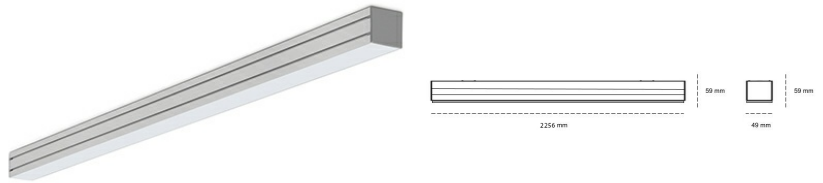

LINEAR LED LINE M 930 71W 2256mm LOW UGR GREY | ON/OFF |

LED	SMD
Barwa światła	3000 [K] STANDARD
CRI	90
Strumień led chip	10320 [lm]
Strumień światła z oprawy	4747 [lm]
Zasilanie systemu	71 [W]
Wydajność oprawy oświetleniowej	67 [lm/W]
Kąt świecenia	LOW UGR
Sterowanie	ON/OFF
MacAdam	3 SDCM

Linear LED

Oprawa profilowa ze źródłem światła LED. Dostępność w kolorze białym, czarnym i szarym. Na zamówienie istnieje możliwość lakierowania na dowolny kolor z palety RAL. Profil wykonany z aluminium. Możliwość montażu natynkowego lub na zawieszach. Dostępne przesłony: nano opał, micro pryzma, low UGR.

OPRAWA

Waga	3,9 [kg]
Ochronność IP , IK , klasa	IP 20, IK 1,
Kolor oprawy	BLACK
Rodzaj przesłony	Plastic
Napięcie zasilania	220-240V 50-60Hz

Uwaga: Wszystkie dane są wartościami typowymi. Tolerancja pomiarów +/-10%. Funkcje systemu mogą ulec zmianie wraz z ulepszeniami produktu ze względu na postęp techniczny.

OPCJE

kolor oprawy do wyboru z palety RAL - na zapytanie, możliwość pomalowania oprawy z uzyskaniem efektu drewna, możliwość sterowania mocą świecenia za pomocą systemu CASAMBI / DALI możliwość zastosowania modułów Tunable White

Wygenerowano: 17.09.2024