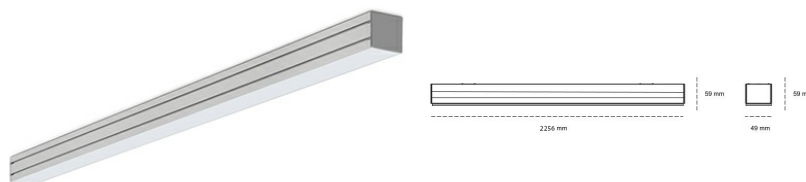

LINEAR LED LINE M 840 71W 2256mm OPAL GREY | ON/OFF |

Kod produktu: M224-K0001-8F840-##-C8O-ZLN5_500-##-###

LED	SMD
Barwa światła	4000 [K] STANDARD
CRI	80
Strumień led chip	12744 [lm]
Strumień światła z oprawy	6372 [lm]
Zasilanie systemu	71 [W]
Wydajność oprawy oświetleniowej	90 [lm/W]
Kąt świecenia	OPAL
Sterowanie	ON/OFF
MacAdam	3 SDCM

Linear LED

Oprawa profilowa ze źródłem światła LED. Dostępność w kolorze białym, czarnym i szarym. Na zamówienie istnieje możliwość lakierowania na dowolny kolor z palety RAL. Profil wykonany z aluminium. Możliwość montażu natynkowego lub na zawieszach. Dostępne przesłony: nano opal, micro pryzma, low UGR.

OPRAWA

Waga	3,9 [kg]
Ochronność IP , IK , klasa	IP 20, IK 1,
Kolor oprawy	GREY
Rodzaj przesłony	Plastic
Napięcie zasilania	220-240V 50-60Hz

Uwaga: Wszystkie dane są wartościami typowymi. Tolerancja pomiarów +/-10%. Funkcje systemu mogą ulec zmianie wraz z ulepszeniami produktu ze względu na postęp techniczny.