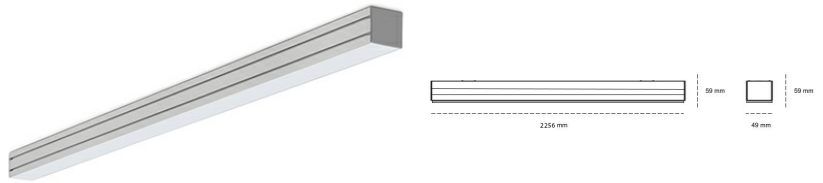

LINEAR LED LINE M 840 50W 2256mm MICROPRYZMA GREY | ON/OFF |

LED	SMD
Barwa światła	4000 [K] STANDARD
CRI	80
Strumień led chip	7980 [lm]
Strumień światła z oprawy	4788 [lm]
Zasilanie systemu	50 [W]
Wydajność oprawy oświetleniowej	96 [lm/W]
Kąt świecenia	MICROPRYZMA
Sterowanie	ON/OFF
MacAdam	3 SDCM

Linear LED

Oprawa profilowa ze źródłem światła LED. Dostępność w kolorze białym, czarnym i szarym. Na zamówienie istnieje możliwość lakierowania na dowolny kolor z palety RAL. Profil wykonany z aluminium. Możliwość montażu natynkowego lub na zawieszniach. Dostępne przesłony: nano opał, micro pryzma, low UGR.

OPRAWA

Waga	3,9 [kg]
Ochronność IP , IK , klasa	IP 20, IK 1,
Kolor oprawy	BLACK
Rodzaj przesłony	Plastic
Napięcie zasilania	220-240V 50-60Hz

Uwaga: Wszystkie dane są wartościami typowymi. Tolerancja pomiarów +/-10%. Funkcje systemu mogą ulec zmianie wraz z ulepszeniami produktu ze względu na postęp techniczny.

OPCJE

kolor oprawy do wyboru z palety RAL - na zapytanie, możliwość pomalowania oprawy z uzyskaniem efektu drewna, możliwość sterowania mocą świecenia za pomocą systemu CASAMBI / DALI możliwość zastosowania modułów Tunable White

Wygenerowano: 17.09.2024