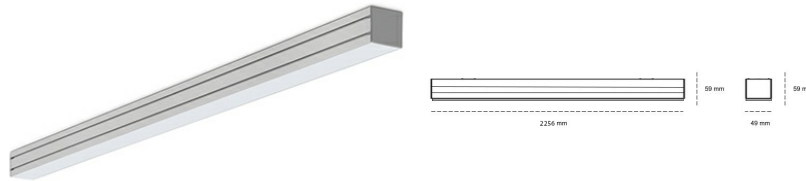

## LINEAR LED LINE M 830 50W 2256mm MICROPRYZMA GREY | ON/OFF |

Kod produktu: M224-K0001-8F830-##-C8M-ZLN8\_350-##-###

LED	SMD
Barwa światła	3000 [K] STANDARD
CRI	80
Strumień led chip	7644 [lm]
Strumień światła z oprawy	4509 [lm]
Zasilanie systemu	50 [W]
Wydajność oprawy oświetleniowej	90 [lm/W]
Kąt świecenia	MICROPRYZMA
Sterowanie	ON/OFF
MacAdam	3 SDCM

### Linear LED

Oprawa profilowa ze źródłem światła LED. Dostępność w kolorze białym, czarnym i szarym. Na zamówienie istnieje możliwość lakierowania na dowolny kolor z palety RAL. Profil wykonany z aluminium. Możliwość montażu natynkowego lub na zawieszach. Dostępne przesłony: nano opal, micro pryzma, low UGR.

### OPRAWA

Waga	3,9 [kg]
Ochronność IP , IK , klasa	IP 20, IK 1,
Kolor oprawy	GREY
Rodzaj przesłony	Plastic
Napięcie zasilania	220-240V 50-60Hz

Uwaga: Wszystkie dane są wartościami typowymi. Tolerancja pomiarów +/-10%. Funkcje systemu mogą ulec zmianie wraz z ulepszeniami produktu ze względu na postęp techniczny.