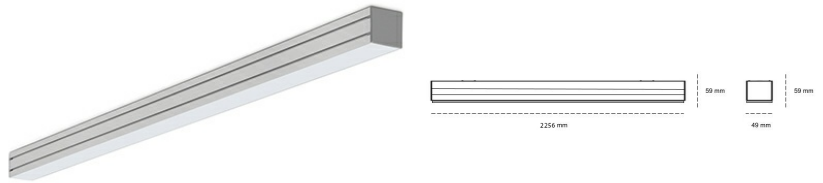

LINEAR LED LINE M 830 71W 2256mm LOW UGR GREY | ON/OFF |

LED	SMD
Barwa światła	3000 [K] STANDARD
CRI	80
Strumień led chip	12216 [lm]
Strumień światła z oprawy	5619 [lm]
Zasilanie systemu	71 [W]
Wydajność oprawy oświetleniowej	79 [lm/W]
Kąt świecenia	LOW UGR
Sterowanie	ON/OFF
MacAdam	3 SDCM

Linear LED

Oprawa profilowa ze źródłem światła LED. Dostępność w kolorze białym, czarnym i szarym. Na zamówienie istnieje możliwość lakierowania na dowolny kolor z palety RAL. Profil wykonany z aluminium. Możliwość montażu natynkowego lub na zawieszach. Dostępne przesłony: nano opał, micro pryzma, low UGR.

OPRAWA

Waga	3,9 [kg]
Ochronność IP , IK , klasa	IP 20, IK 1,
Kolor oprawy	BLACK
Rodzaj przesłony	Plastic
Napięcie zasilania	220-240V 50-60Hz

Uwaga: Wszystkie dane są wartościami typowymi. Tolerancja pomiarów +/-10%. Funkcje systemu mogą ulec zmianie wraz z ulepszeniami produktu ze względu na postęp techniczny.

OPCJE

kolor oprawy do wyboru z palety RAL - na zapytanie, możliwość pomalowania oprawy z uzyskaniem efektu drewna, możliwość sterowania mocą świecenia za pomocą systemu CASAMBI / DALI możliwość zastosowania modułów Tunable White

Wygenerowano: 17.09.2024