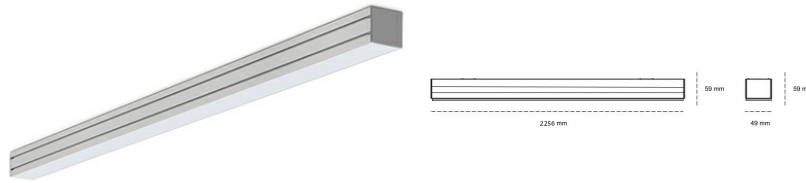

LINEAR LED LINE M 830 50W 2256mm NANO OPAL GREY | ON/OFF |

Kod produktu: M224-K0001-8F830-##-C8F-ZLN8_350-###-###

LED	SMD
Barwa światła	3000 [K] STANDARD
CRI	80
Strumień led chip	7644 [lm]
Strumień światła z oprawy	4509 [lm]
Zasilanie systemu	50 [W]
Wydajność oprawy oświetleniowej	90 [lm/W]
Kąt świecenia	NANO OPAL
Sterowanie	ON/OFF
MacAdam	3 SDCM

Linear LED

Oprawa profilowa ze źródłem światła LED. Dostępność w kolorze białym, czarnym i szarym. Na zamówienie istnieje możliwość lakierowania na dowolny kolor z palety RAL. Profil wykonany z aluminium. Możliwość montażu natynkowego lub na zawieszach. Dostępne przesłony: nano opal, micro pryzma, low UGR.

OPRAWA

Waga	3,9 [kg]
Ochronność IP , IK , klasa	IP 20, IK 1,
Kolor oprawy	GREY
Rodzaj przesłony	Plastic
Napięcie zasilania	220-240V 50-60Hz

Uwaga: Wszystkie dane są wartościami typowymi. Tolerancja pomiarów +/-10%. Funkcje systemu mogą ulec zmianie wraz z ulepszeniami produktu ze względu na postęp techniczny.