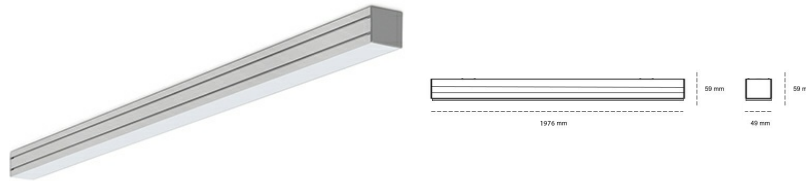

LINEAR LED LINE M 935 44W 1976mm LOW UGR WHITE | ON/OFF |

LED	SMD
Barwa światła	3500 [K] STANDARD
CRI	90
Strumień led chip	5760 [lm]
Strumień światła z oprawy	2649 [lm]
Zasilanie systemu	44 [W]
Wydajność oprawy oświetleniowej	60 [lm/W]
Kąt świecenia	LOW UGR
Sterowanie	ON/OFF
MacAdam	3 SDCM

Linear LED

Oprawa profilowa ze źródłem światła LED. Dostępność w kolorze białym, czarnym i szarym. Na zamówienie istnieje możliwość lakierowania na dowolny kolor z palety RAL. Profil wykonany z aluminium. Możliwość montażu natynkowego lub na zawieszach. Dostępne przesłony: nano opal, micro pryzma, low UGR.

OPRAWA

Waga	3,9 [kg]
Ochronność IP , IK , klasa	IP 20, IK 1,
Kolor oprawy	WHITE
Rodzaj przesłony	Plastic
Napięcie zasilania	220-240V 50-60Hz

Uwaga: Wszystkie dane są wartościami typowymi. Tolerancja pomiarów +/-10%. Funkcje systemu mogą ulec zmianie wraz z ulepszeniami produktu ze względu na postęp techniczny.

OPCJE

kolor oprawy do wyboru z palety RAL - na zapytanie, możliwość pomalowania oprawy z uzyskaniem efektu drewna, możliwość sterowania mocą świecenia za pomocą systemu CASAMBI / DALI możliwość zastosowania modułów Tunable White

Wygenerowano: 16.07.2024

+48 32 388 80 00

www.cora.pl
cora@cora.pl

Ulica: Ignatza Hakuby 18
41-914 Bytom, Polska