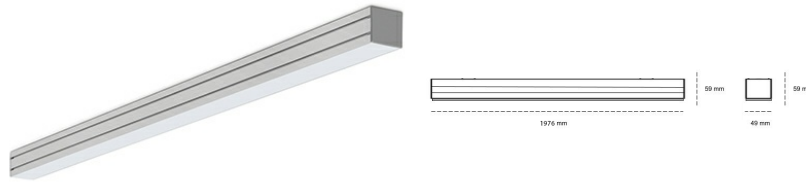

LINEAR LED LINE M 935 63W 1976mm LOW UGR WHITE | ON/OFF |

Kod produktu: M196-K0003-7F935-##-C7L-ZLN5_500-##-###

LED	SMD
Barwa światła	3500 [K] STANDARD
CRI	90
Strumień led chip	9345 [lm]
Strumień światła z oprawy	4298 [lm]
Zasilanie systemu	63 [W]
Wydajność oprawy oświetleniowej	68 [lm/W]
Kąt świecenia	LOW UGR
Sterowanie	ON/OFF
MacAdam	3 SDCM

Linear LED

Oprawa profilowa ze źródłem światła LED. Dostępność w kolorze białym, czarnym i szarym. Na zamówienie istnieje możliwość lakierowania na dowolny kolor z palety RAL. Profil wykonany z aluminium. Możliwość montażu natynkowego lub na zawieszach. Dostępne przesłony: nano opal, micro pryzma, low UGR.

OPRAWA

Waga	3,9 [kg]
Ochronność IP , IK , klasa	IP 20, IK 1,
Kolor oprawy	WHITE
Rodzaj przesłony	Plastic
Napięcie zasilania	220-240V 50-60Hz

Uwaga: Wszystkie dane są wartościami typowymi. Tolerancja pomiarów +/-10%. Funkcje systemu mogą ulec zmianie wraz z ulepszeniami produktu ze względu na postęp techniczny.