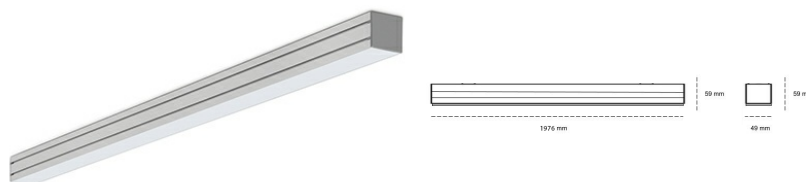

LINEAR LED LINE M 930 44W 1976mm OPAL WHITE | ON/OFF |

Kod produktu: M196-K0003-7F930-##-C7O-ZLN8_350-##-###

LED	SMD
Barwa światła	3000 [K] STANDARD
CRI	90
Strumień led chip	5580 [lm]
Strumień światła z oprawy	2790 [lm]
Zasilanie systemu	44 [W]
Wydajność oprawy oświetleniowej	63 [lm/W]
Kąt świecenia	OPAL
Sterowanie	ON/OFF
MacAdam	3 SDCM

Linear LED

Oprawa profilowa ze źródłem światła LED. Dostępność w kolorze białym, czarnym i szarym. Na zamówienie istnieje możliwość lakierowania na dowolny kolor z palety RAL. Profil wykonany z aluminium. Możliwość montażu natynkowego lub na zawieszach. Dostępne przesłony: nano opal, micro pryzma, low UGR.

OPRAWA

Waga	3,9 [kg]
Ochronność IP , IK , klasa	IP 20, IK 1,
Kolor oprawy	WHITE
Rodzaj przesłony	Plastic
Napięcie zasilania	220-240V 50-60Hz

Uwaga: Wszystkie dane są wartościami typowymi. Tolerancja pomiarów +/-10%. Funkcje systemu mogą ulec zmianie wraz z ulepszeniami produktu ze względu na postęp techniczny.