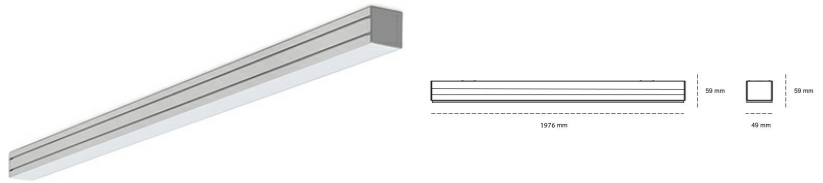

LINEAR LED LINE M 930 44W 1976mm MICROPRYZMA WHITE | ON/OFF |

LED	SMD
Barwa światła	3000 [K] STANDARD
CRI	90
Strumień led chip	5580 [lm]
Strumień światła z oprawy	3348 [lm]
Zasilanie systemu	44 [W]
Wydajność oprawy oświetleniowej	76 [lm/W]
Kąt świecenia	MICROPRYZMA
Sterowanie	ON/OFF
MacAdam	3 SDCM

Linear LED

Oprawa profilowa ze źródłem światła LED. Dostępność w kolorze białym, czarnym i szarym. Na zamówienie istnieje możliwość lakierowania na dowolny kolor z palety RAL. Profil wykonany z aluminium. Możliwość montażu natynkowego lub na zawieszach. Dostępne przesłony: nano opał, micro pryzma, low UGR.

OPRAWA

Waga	3,9 [kg]
Ochronność IP , IK , klasa	IP 20, IK 1,
Kolor oprawy	Plastic
Rodzaj przesłony	220-240V 50-60Hz
Napięcie zasilania	

Uwaga: Wszystkie dane są wartościami typowymi. Tolerancja pomiarów +/-10%. Funkcje systemu mogą ulec zmianie wraz z ulepszeniami produktu ze względu na postęp techniczny.

OPCJE

kolor oprawy do wyboru z palety RAL - na zapytanie, możliwość pomalowania oprawy z uzyskaniem efektu drewna, możliwość sterowania mocą świecenia za pomocą systemu CASAMBI / DALI możliwość zastosowania modułów Tunable White

Wygenerowano: 17.09.2024