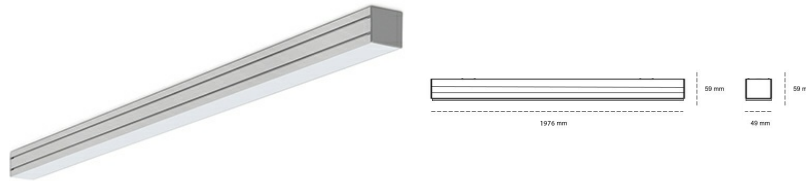

LINEAR LED LINE M 930 63W 1976mm MICROPRYZMA WHITE | ON/OFF |

Kod produktu: M196-K0003-7F930-##-C7M-ZLN5_500-##-###

LED	SMD
Barwa światła	3000 [K] STANDARD
CRI	90
Strumień led chip	9030 [lm]
Strumień światła z oprawy	5418 [lm]
Zasilanie systemu	63 [W]
Wydajność oprawy oświetleniowej	86 [lm/W]
Kąt świecenia	MICROPRYZMA
Sterowanie	ON/OFF
MacAdam	3 SDCM

Linear LED

Oprawa profilowa ze źródłem światła LED. Dostępność w kolorze białym, czarnym i szarym. Na zamówienie istnieje możliwość lakierowania na dowolny kolor z palety RAL. Profil wykonany z aluminium. Możliwość montażu natynkowego lub na zawieszach. Dostępne przesłony: nano opal, micro pryzma, low UGR.

OPRAWA

Waga	3,9 [kg]
Ochronność IP , IK , klasa	IP 20, IK 1,
Kolor oprawy	WHITE
Rodzaj przesłony	Plastic
Napięcie zasilania	220-240V 50-60Hz

Uwaga: Wszystkie dane są wartościami typowymi. Tolerancja pomiarów +/-10%. Funkcje systemu mogą ulec zmianie wraz z ulepszeniami produktu ze względu na postęp techniczny.