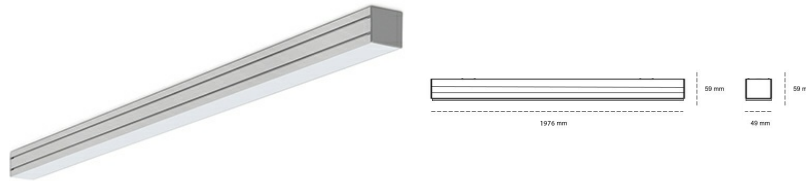

LINEAR LED LINE M 930 44W 1976mm NANO OPAL WHITE | ON/OFF |

LED	SMD
Barwa światła	3000 [K] STANDARD
CRI	90
Strumień led chip	5580 [lm]
Strumień światła z oprawy	3348 [lm]
Zasilanie systemu	44 [W]
Wydajność oprawy oświetleniowej	76 [lm/W]
Kąt świecenia	NANO OPAL
Sterowanie	ON/OFF
MacAdam	3 SDCM

Linear LED

Oprawa profilowa ze źródłem światła LED. Dostępność w kolorze białym, czarnym i szarym. Na zamówienie istnieje możliwość lakierowania na dowolny kolor z palety RAL. Profil wykonany z aluminium. Możliwość montażu natynkowego lub na zawieszach. Dostępne przesłony: nano opal, micro pryzma, low UGR.

OPRAWA

Waga	3,9 [kg]
Ochronność IP , IK , klasa	IP 20, IK 1,
Kolor oprawy	WHITE
Rodzaj przesłony	Plastic
Napięcie zasilania	220-240V 50-60Hz

Uwaga: Wszystkie dane są wartościami typowymi. Tolerancja pomiarów +/-10%. Funkcje systemu mogą ulec zmianie wraz z ulepszeniami produktu ze względu na postęp techniczny.

OPCJE

kolor oprawy do wyboru z palety RAL - na zapytanie, możliwość pomalowania oprawy z uzyskaniem efektu drewna, możliwość sterowania mocą świecenia za pomocą systemu CASAMBI / DALI możliwość zastosowania modułów Tunable White

Wygenerowano: 16.07.2024

+48 32 388 80 00

www.corra.pl
cora@cora.pl

Ulica: Ignatka Hakuby 18
41-914 Bytom, Polska