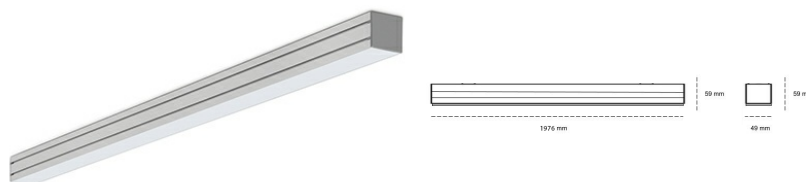

LINEAR LED LINE M 840 44W 1976mm OPAL WHITE | ON/OFF |

Kod produktu: M196-K0003-7F840-##-C7O-ZLN8_350-##-###

LED	SMD
Barwa światła	4000 [K] STANDARD
CRI	80
Strumień led chip	6840 [lm]
Strumień światła z oprawy	3420 [lm]
Zasilanie systemu	44 [W]
Wydajność oprawy oświetleniowej	78 [lm/W]
Kąt świecenia	OPAL
Sterowanie	ON/OFF
MacAdam	3 SDCM

Linear LED

Oprawa profilowa ze źródłem światła LED. Dostępność w kolorze białym, czarnym i szarym. Na zamówienie istnieje możliwość lakierowania na dowolny kolor z palety RAL. Profil wykonany z aluminium. Możliwość montażu natynkowego lub na zawieszach. Dostępne przesłony: nano opal, micro pryzma, low UGR.

OPRAWA

Waga	3,9 [kg]
Ochronność IP , IK , klasa	IP 20, IK 1,
Kolor oprawy	WHITE
Rodzaj przesłony	Plastic
Napięcie zasilania	220-240V 50-60Hz

Uwaga: Wszystkie dane są wartościami typowymi. Tolerancja pomiarów +/-10%. Funkcje systemu mogą ulec zmianie wraz z ulepszeniami produktu ze względu na postęp techniczny.