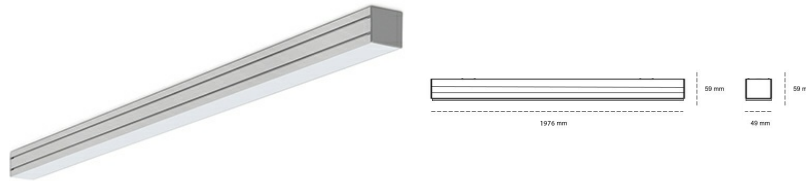

LINEAR LED LINE M 840 44W 1976mm LOW UGR WHITE | ON/OFF |

LED	SMD
Barwa światła	4000 [K] STANDARD
CRI	80
Strumień led chip	6840 [lm]
Strumień światła z oprawy	3146 [lm]
Zasilanie systemu	44 [W]
Wydajność oprawy oświetleniowej	72 [lm/W]
Kąt świecenia	LOW UGR
Sterowanie	ON/OFF
MacAdam	3 SDCM

Linear LED

Oprawa profilowa ze źródłem światła LED. Dostępność w kolorze białym, czarnym i szarym. Na zamówienie istnieje możliwość lakierowania na dowolny kolor z palety RAL. Profil wykonany z aluminium. Możliwość montażu natynkowego lub na zawieszach. Dostępne przesłony: nano opal, micro pryzma, low UGR.

OPRAWA

Waga	3,9 [kg]
Ochronność IP , IK , klasa	IP 20, IK 1,
Kolor oprawy	WHITE
Rodzaj przesłony	Plastic
Napięcie zasilania	220-240V 50-60Hz

Uwaga: Wszystkie dane są wartościami typowymi. Tolerancja pomiarów +/-10%. Funkcje systemu mogą ulec zmianie wraz z ulepszeniami produktu ze względu na postęp techniczny.

OPCJE

kolor oprawy do wyboru z palety RAL - na zapytanie, możliwość pomalowania oprawy z uzyskaniem efektu drewna, możliwość sterowania mocą świecenia za pomocą systemu CASAMBI / DALI możliwość zastosowania modułów Tunable White

Wygenerowano: 16.07.2024

+48 32 388 80 00

www.corra.pl
cora@cora.pl

Ulica: Ignatza Hakuby 18
41-914 Bytom, Polska