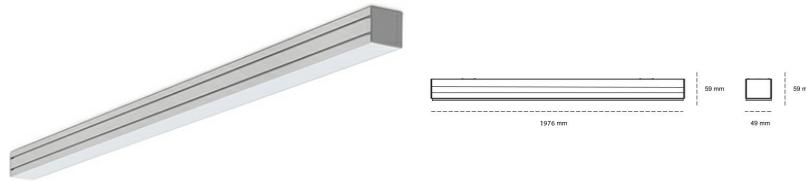

LINEAR LED LINE M 830 63W 1976mm OPAL WHITE | ON/OFF |

Kod produktu: M196-K0003-7F830-##-C7O-ZLN5_500-##-###

LED	SMD
Barwa światła	3000 [K] STANDARD
CRI	80
Strumień led chip	10689 [lm]
Strumień światła z oprawy	5344 [lm]
Zasilanie systemu	63 [W]
Wydajność oprawy oświetleniowej	85 [lm/W]
Kąt świecenia	OPAL
Sterowanie	ON/OFF
MacAdam	3 SDCM

Linear LED

Oprawa profilowa ze źródłem światła LED. Dostępność w kolorze białym, czarnym i szarym. Na zamówienie istnieje możliwość lakierowania na dowolny kolor z palety RAL. Profil wykonany z aluminium. Możliwość montażu natynkowego lub na zawieszach. Dostępne przesłony: nano opal, micro pryzma, low UGR.

OPRAWA

Waga	3,9 [kg]
Ochronność IP , IK , klasa	IP 20, IK 1,
Kolor oprawy	WHITE
Rodzaj przesłony	Plastic
Napięcie zasilania	220-240V 50-60Hz

Uwaga: Wszystkie dane są wartościami typowymi. Tolerancja pomiarów +/-10%. Funkcje systemu mogą ulec zmianie wraz z ulepszeniami produktu ze względu na postęp techniczny.