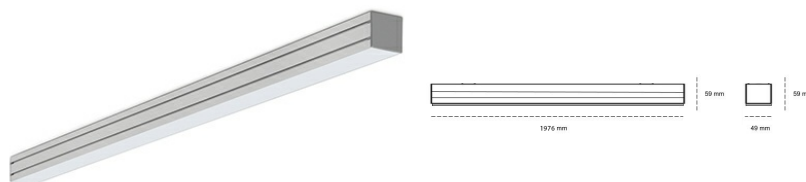

LINEAR LED LINE M 830 44W 1976mm LOW UGR WHITE | ON/OFF |

LED	SMD
Barwa światła	3000 [K] STANDARD
CRI	80
Strumień led chip	6552 [lm]
Strumień światła z oprawy	3013 [lm]
Zasilanie systemu	44 [W]
Wydajność oprawy oświetleniowej	68 [lm/W]
Kąt świecenia	LOW UGR
Sterowanie	ON/OFF
MacAdam	3 SDCM

Linear LED

Oprawa profilowa ze źródłem światła LED. Dostępność w kolorze białym, czarnym i szarym. Na zamówienie istnieje możliwość lakierowania na dowolny kolor z palety RAL. Profil wykonany z aluminium. Możliwość montażu natynkowego lub na zawieszach. Dostępne przesłony: nano opal, micro pryzma, low UGR.

OPRAWA

Waga	3,9 [kg]
Ochronność IP , IK , klasa	IP 20, IK 1,
Kolor oprawy	WHITE
Rodzaj przesłony	Plastic
Napięcie zasilania	220-240V 50-60Hz

Uwaga: Wszystkie dane są wartościami typowymi. Tolerancja pomiarów +/-10%. Funkcje systemu mogą ulec zmianie wraz z ulepszeniami produktu ze względu na postęp techniczny.

OPCJE

kolor oprawy do wyboru z palety RAL - na zapytanie, możliwość pomalowania oprawy z uzyskaniem efektu drewna, możliwość sterowania mocą świecenia za pomocą systemu CASAMBI / DALI możliwość zastosowania modułów Tunable White

Wygenerowano: 16.07.2024

+48 32 388 80 00

www.corra.pl
cora@cora.pl

Ulica: Ignatza Hakuby 18
41-914 Bytom, Polska