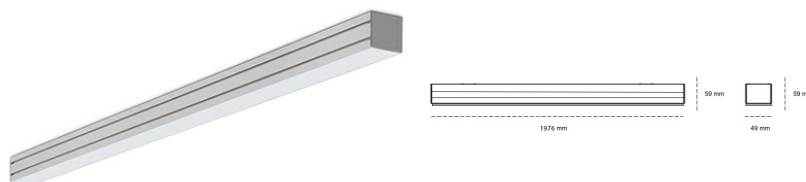

LINEAR LED LINE M 940 63W 1976mm LOW UGR BLACK | ON/OFF |

LED	SMD
Barwa światła	4000 [K] STANDARD
CRI	90
Strumień led chip	10689 [lm]
Strumień światła z oprawy	4916 [lm]
Zasilanie systemu	63 [W]
Wydajność oprawy oświetleniowej	78 [lm/W]
Kąt świecenia	LOW UGR
Sterowanie	ON/OFF
MacAdam	3 SDCM

Linear LED

Oprawa profilowa ze źródłem światła LED. Dostępność w kolorze białym, czarnym i szarym. Na zamówienie istnieje możliwość lakierowania na dowolny kolor z palety RAL. Profil wykonany z aluminium. Możliwość montażu natynkowego lub na zawieszach. Dostępne przesłony: nano opal, micro pryzma, low UGR.

OPRAWA

Waga	3,9 [kg]
Ochronność IP , IK , klasa	IP 20, IK 1,
Kolor oprawy	BLACK
Rodzaj przesłony	Plastic
Napięcie zasilania	220-240V 50-60Hz

Uwaga: Wszystkie dane są wartościami typowymi. Tolerancja pomiarów +/-10%. Funkcje systemu mogą ulec zmianie wraz z ulepszeniami produktu ze względu na postęp techniczny.

OPCJE

kolor oprawy do wyboru z palety RAL - na zapytanie, możliwość pomalowania oprawy z uzyskaniem efektu drewna, możliwość sterowania mocą świecenia za pomocą systemu CASAMBI / DALI możliwość zastosowania modułów Tunable White

Wygenerowano: 16.07.2024

+48 32 388 80 00

www.corra.pl
cora@cora.pl

Ulica: Ignatka Hakuby 18
41-914 Bytom, Polska