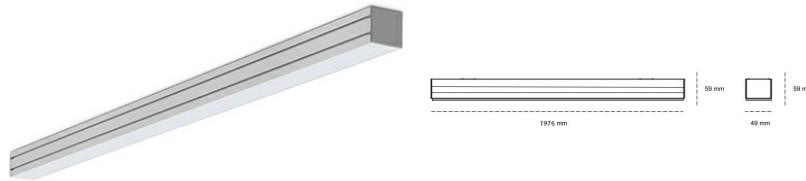

LINEAR LED LINE M 935 44W 1976mm MICROPRYZMA BLACK | ON/OFF |

Kod produktu: M196-K0002-7F935-##-C7M-ZLN8_350-##-###

LED	SMD
Barwa światła	3500 [K] STANDARD
CRI	90
Strumień led chip	5760 [lm]
Strumień światła z oprawy	3456 [lm]
Zasilanie systemu	44 [W]
Wydajność oprawy oświetleniowej	79 [lm/W]
Kąt świecenia	MICROPRYZMA
Sterowanie	ON/OFF
MacAdam	3 SDCM

Linear LED

Oprawa profilowa ze źródłem światła LED. Dostępność w kolorze białym, czarnym i szarym. Na zamówienie istnieje możliwość lakierowania na dowolny kolor z palety RAL. Profil wykonany z aluminium. Możliwość montażu natynkowego lub na zawieszach. Dostępne przesłony: nano opal, micro pryzma, low UGR.

OPRAWA

Waga	3,9 [kg]
Ochronność IP , IK , klasa	IP 20, IK 1,
Kolor oprawy	BLACK
Rodzaj przesłony	Plastic
Napięcie zasilania	220-240V 50-60Hz

Uwaga: Wszystkie dane są wartościami typowymi. Tolerancja pomiarów +/-10%. Funkcje systemu mogą ulec zmianie wraz z ulepszeniami produktu ze względu na postęp techniczny.