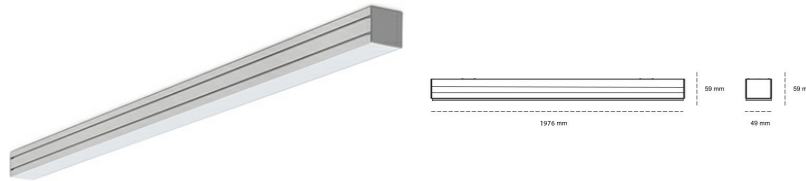

LINEAR LED LINE M 935 63W 1976mm MICROPRYZMA BLACK | ON/OFF |

Kod produktu: M196-K0002-7F935-##-C7M-ZLN5_500-##-###

LED	SMD
Barwa światła	3500 [K] STANDARD
CRI	90
Strumień led chip	9345 [lm]
Strumień światła z oprawy	5607 [lm]
Zasilanie systemu	63 [W]
Wydajność oprawy oświetleniowej	89 [lm/W]
Kąt świecenia	MICROPRYZMA
Sterowanie	ON/OFF
MacAdam	3 SDCM

Linear LED

Oprawa profilowa ze źródłem światła LED. Dostępność w kolorze białym, czarnym i szarym. Na zamówienie istnieje możliwość lakierowania na dowolny kolor z palety RAL. Profil wykonany z aluminium. Możliwość montażu natynkowego lub na zawieszach. Dostępne przesłony: nano opal, micro pryzma, low UGR.

OPRAWA

Waga	3,9 [kg]
Ochronność IP , IK , klasa	IP 20, IK 1,
Kolor oprawy	BLACK
Rodzaj przesłony	Plastic
Napięcie zasilania	220-240V 50-60Hz

Uwaga: Wszystkie dane są wartościami typowymi. Tolerancja pomiarów +/-10%. Funkcje systemu mogą ulec zmianie wraz z ulepszeniami produktu ze względu na postęp techniczny.