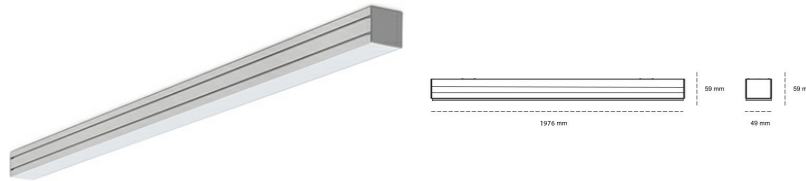

LINEAR LED LINE M 930 44W 1976mm LOW UGR BLACK | ON/OFF |

LED	SMD
Barwa światła	3000 [K] STANDARD
CRI	90
Strumień led chip	5580 [lm]
Strumień światła z oprawy	2566 [lm]
Zasilanie systemu	44 [W]
Wydajność oprawy oświetleniowej	58 [lm/W]
Kąt świecenia	LOW UGR
Sterowanie	ON/OFF
MacAdam	3 SDCM

Linear LED

Oprawa profilowa ze źródłem światła LED. Dostępność w kolorze białym, czarnym i szarym. Na zamówienie istnieje możliwość lakierowania na dowolny kolor z palety RAL. Profil wykonany z aluminium. Możliwość montażu natynkowego lub na zawieszach. Dostępne przesłony: nano opal, micro pryzma, low UGR.

OPRAWA

Waga	3,9 [kg]
Ochronność IP , IK , klasa	IP 20, IK 1,
Kolor oprawy	BLACK
Rodzaj przesłony	Plastic
Napięcie zasilania	220-240V 50-60Hz

Uwaga: Wszystkie dane są wartościami typowymi. Tolerancja pomiarów +/-10%. Funkcje systemu mogą ulec zmianie wraz z ulepszeniami produktu ze względu na postęp techniczny.

OPCJE

kolor oprawy do wyboru z palety RAL - na zapytanie, możliwość pomalowania oprawy z uzyskaniem efektu drewna, możliwość sterowania mocą świecenia za pomocą systemu CASAMBI / DALI możliwość zastosowania modułów Tunable White

Wygenerowano: 16.07.2024

+48 32 388 80 00

www.corra.pl
cora@cora.pl

Ulica: Ignatza Hakuby 18
41-914 Bytom, Polska