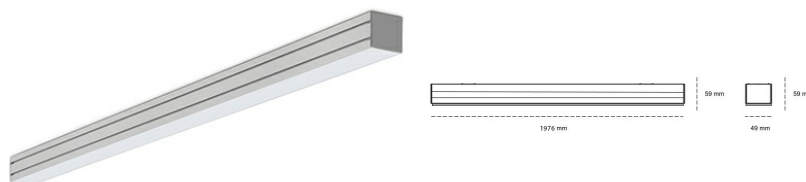

LINEAR LED LINE M 840 44W 1976mm MICROPRYZMA BLACK | ON/OFF |

Kod produktu: M196-K0002-7F840-##-C7M-ZLN8_350-##-###

| | |
|---------------------------------|-------------------|
| LED | SMD |
| Barwa światła | 4000 [K] STANDARD |
| CRI | 80 |
| Strumień led chip | 6840 [lm] |
| Strumień światła z oprawy | 4104 [lm] |
| Zasilanie systemu | 44 [W] |
| Wydajność oprawy oświetleniowej | 93 [lm/W] |
| Kąt świecenia | MICROPRYZMA |
| Sterowanie | ON/OFF |
| MacAdam | 3 SDCM |

Linear LED

Oprawa profilowa ze źródłem światła LED. Dostępność w kolorze białym, czarnym i szarym. Na zamówienie istnieje możliwość lakierowania na dowolny kolor z palety RAL. Profil wykonany z aluminium. Możliwość montażu natynkowego lub na zawieszach. Dostępne przesłony: nano opal, micro pryzma, low UGR.

OPRAWA

| | |
|----------------------------|------------------|
| Waga | 3,9 [kg] |
| Ochronność IP , IK , klasa | IP 20, IK 1, |
| Kolor oprawy | BLACK |
| Rodzaj przesłony | Plastic |
| Napięcie zasilania | 220-240V 50-60Hz |