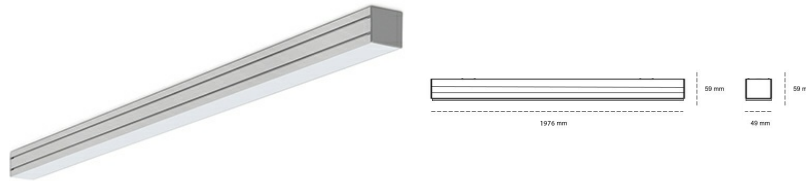

LINEAR LED LINE M 840 63W 1976mm MICROPRYZMA BLACK | ON/OFF |

Kod produktu: M196-K0002-7F840-##-C7M-ZLN5_500-##-###

LED	SMD
Barwa światła	4000 [K] STANDARD
CRI	80
Strumień led chip	11151 [lm]
Strumień światła z oprawy	6690 [lm]
Zasilanie systemu	63 [W]
Wydajność oprawy oświetleniowej	106 [lm/W]
Kąt świecenia	MICROPRYZMA
Sterowanie	ON/OFF
MacAdam	3 SDCM

Linear LED

Oprawa profilowa ze źródłem światła LED. Dostępność w kolorze białym, czarnym i szarym. Na zamówienie istnieje możliwość lakierowania na dowolny kolor z palety RAL. Profil wykonany z aluminium. Możliwość montażu natynkowego lub na zawieszach. Dostępne przesłony: nano opal, micro pryzma, low UGR.

OPRAWA

Waga	3,9 [kg]
Ochronność IP , IK , klasa	IP 20, IK 1,
Kolor oprawy	BLACK
Rodzaj przesłony	Plastic
Napięcie zasilania	220-240V 50-60Hz

Uwaga: Wszystkie dane są wartościami typowymi. Tolerancja pomiarów +/-10%. Funkcje systemu mogą ulec zmianie wraz z ulepszeniami produktu ze względu na postęp techniczny.