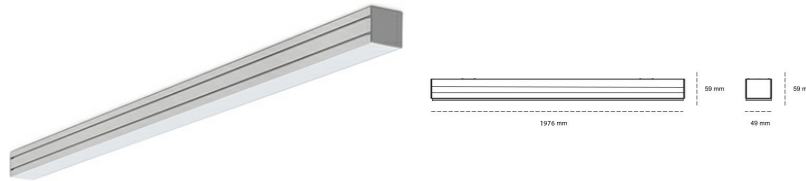

LINEAR LED LINE M 830 44W 1976mm MICROPRYZMA BLACK | ON/OFF |

Kod produktu: M196-K0002-7F830-##-C7M-ZLN8_350-##-###

LED	SMD
Barwa światła	3000 [K] STANDARD
CRI	80
Strumień led chip	6552 [lm]
Strumień światła z oprawy	3865 [lm]
Zasilanie systemu	44 [W]
Wydajność oprawy oświetleniowej	88 [lm/W]
Kąt świecenia	MICROPRYZMA
Sterowanie	ON/OFF
MacAdam	3 SDCM

Linear LED

Oprawa profilowa ze źródłem światła LED. Dostępność w kolorze białym, czarnym i szarym. Na zamówienie istnieje możliwość lakierowania na dowolny kolor z palety RAL. Profil wykonany z aluminium. Możliwość montażu natynkowego lub na zawieszach. Dostępne przesłony: nano opal, micro pryzma, low UGR.

OPRAWA

Waga	3,9 [kg]
Ochronność IP , IK , klasa	IP 20, IK 1,
Kolor oprawy	BLACK
Rodzaj przesłony	Plastic
Napięcie zasilania	220-240V 50-60Hz

Uwaga: Wszystkie dane są wartościami typowymi. Tolerancja pomiarów +/-10%. Funkcje systemu mogą ulec zmianie wraz z ulepszeniami produktu ze względu na postęp techniczny.