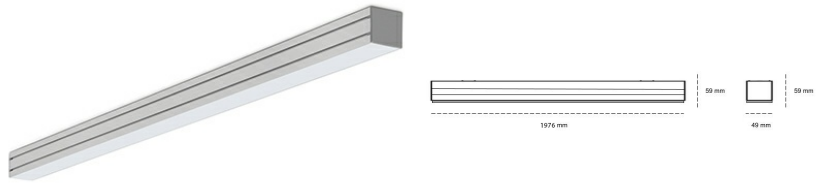

LINEAR LED LINE M 830 44W 1976mm LOW UGR BLACK | ON/OFF |

LED	SMD
Barwa światła	3000 [K] STANDARD
CRI	80
Strumień led chip	6552 [lm]
Strumień światła z oprawy	3013 [lm]
Zasilanie systemu	44 [W]
Wydajność oprawy oświetleniowej	68 [lm/W]
Kąt świecenia	LOW UGR
Sterowanie	ON/OFF
MacAdam	3 SDCM

Linear LED

Oprawa profilowa ze źródłem światła LED. Dostępność w kolorze białym, czarnym i szarym. Na zamówienie istnieje możliwość lakierowania na dowolny kolor z palety RAL. Profil wykonany z aluminium. Możliwość montażu natynkowego lub na zawieszniach. Dostępne przesłony: nano opał, micro pryzma, low UGR.

OPRAWA

Waga	3,9 [kg]
Ochronność IP , IK , klasa	IP 20, IK 1,
Kolor oprawy	WHITE
Rodzaj przesłony	Plastic
Napięcie zasilania	220-240V 50-60Hz

Uwaga: Wszystkie dane są wartościami typowymi. Tolerancja pomiarów +/-10%. Funkcje systemu mogą ulec zmianie wraz z ulepszeniami produktu ze względu na postęp techniczny.

OPCJE

kolor oprawy do wyboru z palety RAL - na zapytanie, możliwość pomalowania oprawy z uzyskaniem efektu drewna, możliwość sterowania mocą świecenia za pomocą systemu CASAMBI / DALI możliwość zastosowania modułów Tunable White

Wygenerowano: 17.09.2024

+48 32 388 80 00

www.cora.pl
cora@cora.pl

Ulica Janusza Hakuby 18
41-914 Bytom, Polska